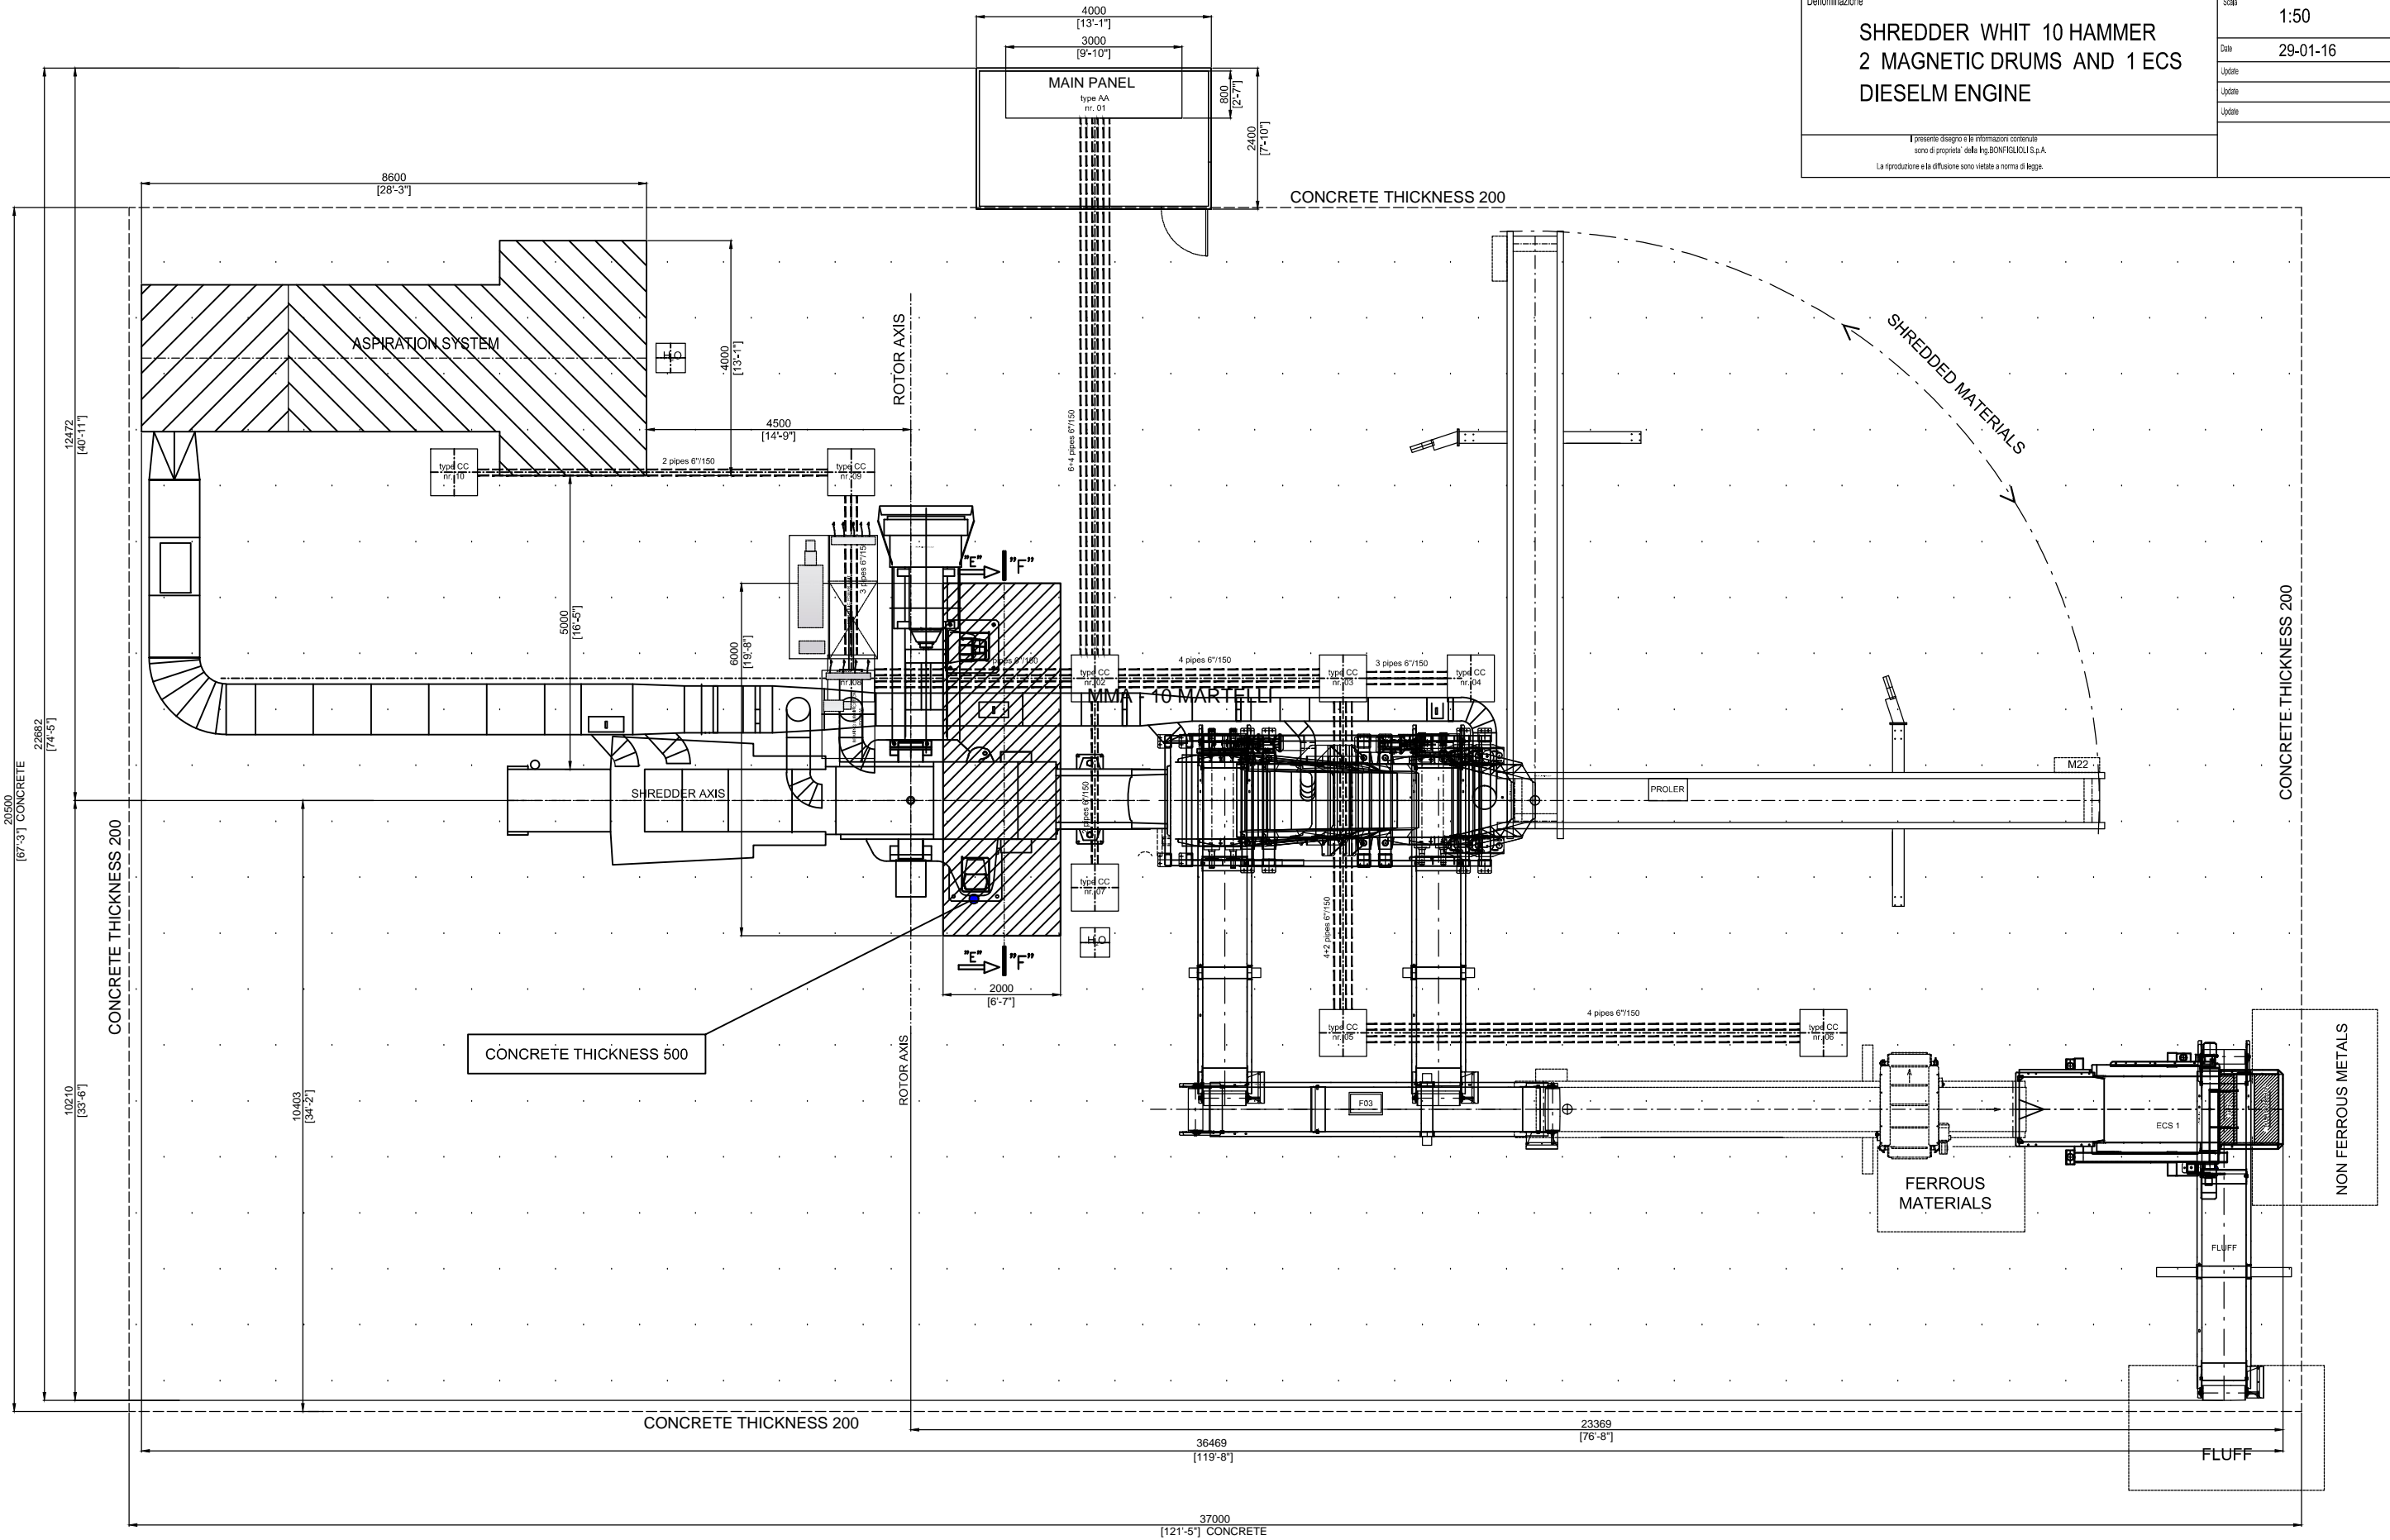

Denominazione	Scala
SHREDDER WHIT 10 HAMMER 2 MAGNETIC DRUMS AND 1 ECS DIESEL ENGINE	1:50
	Date
	29-01-16
	Update
	Update
	Update
<p><small>Il presente disegno e le informazioni contenute sono di proprietà della Ing. BONFIGLIOLI S.p.A. La riproduzione e la diffusione sono vietate a norma di legge.</small></p>	

37000
[121'-5"] CONCRETE