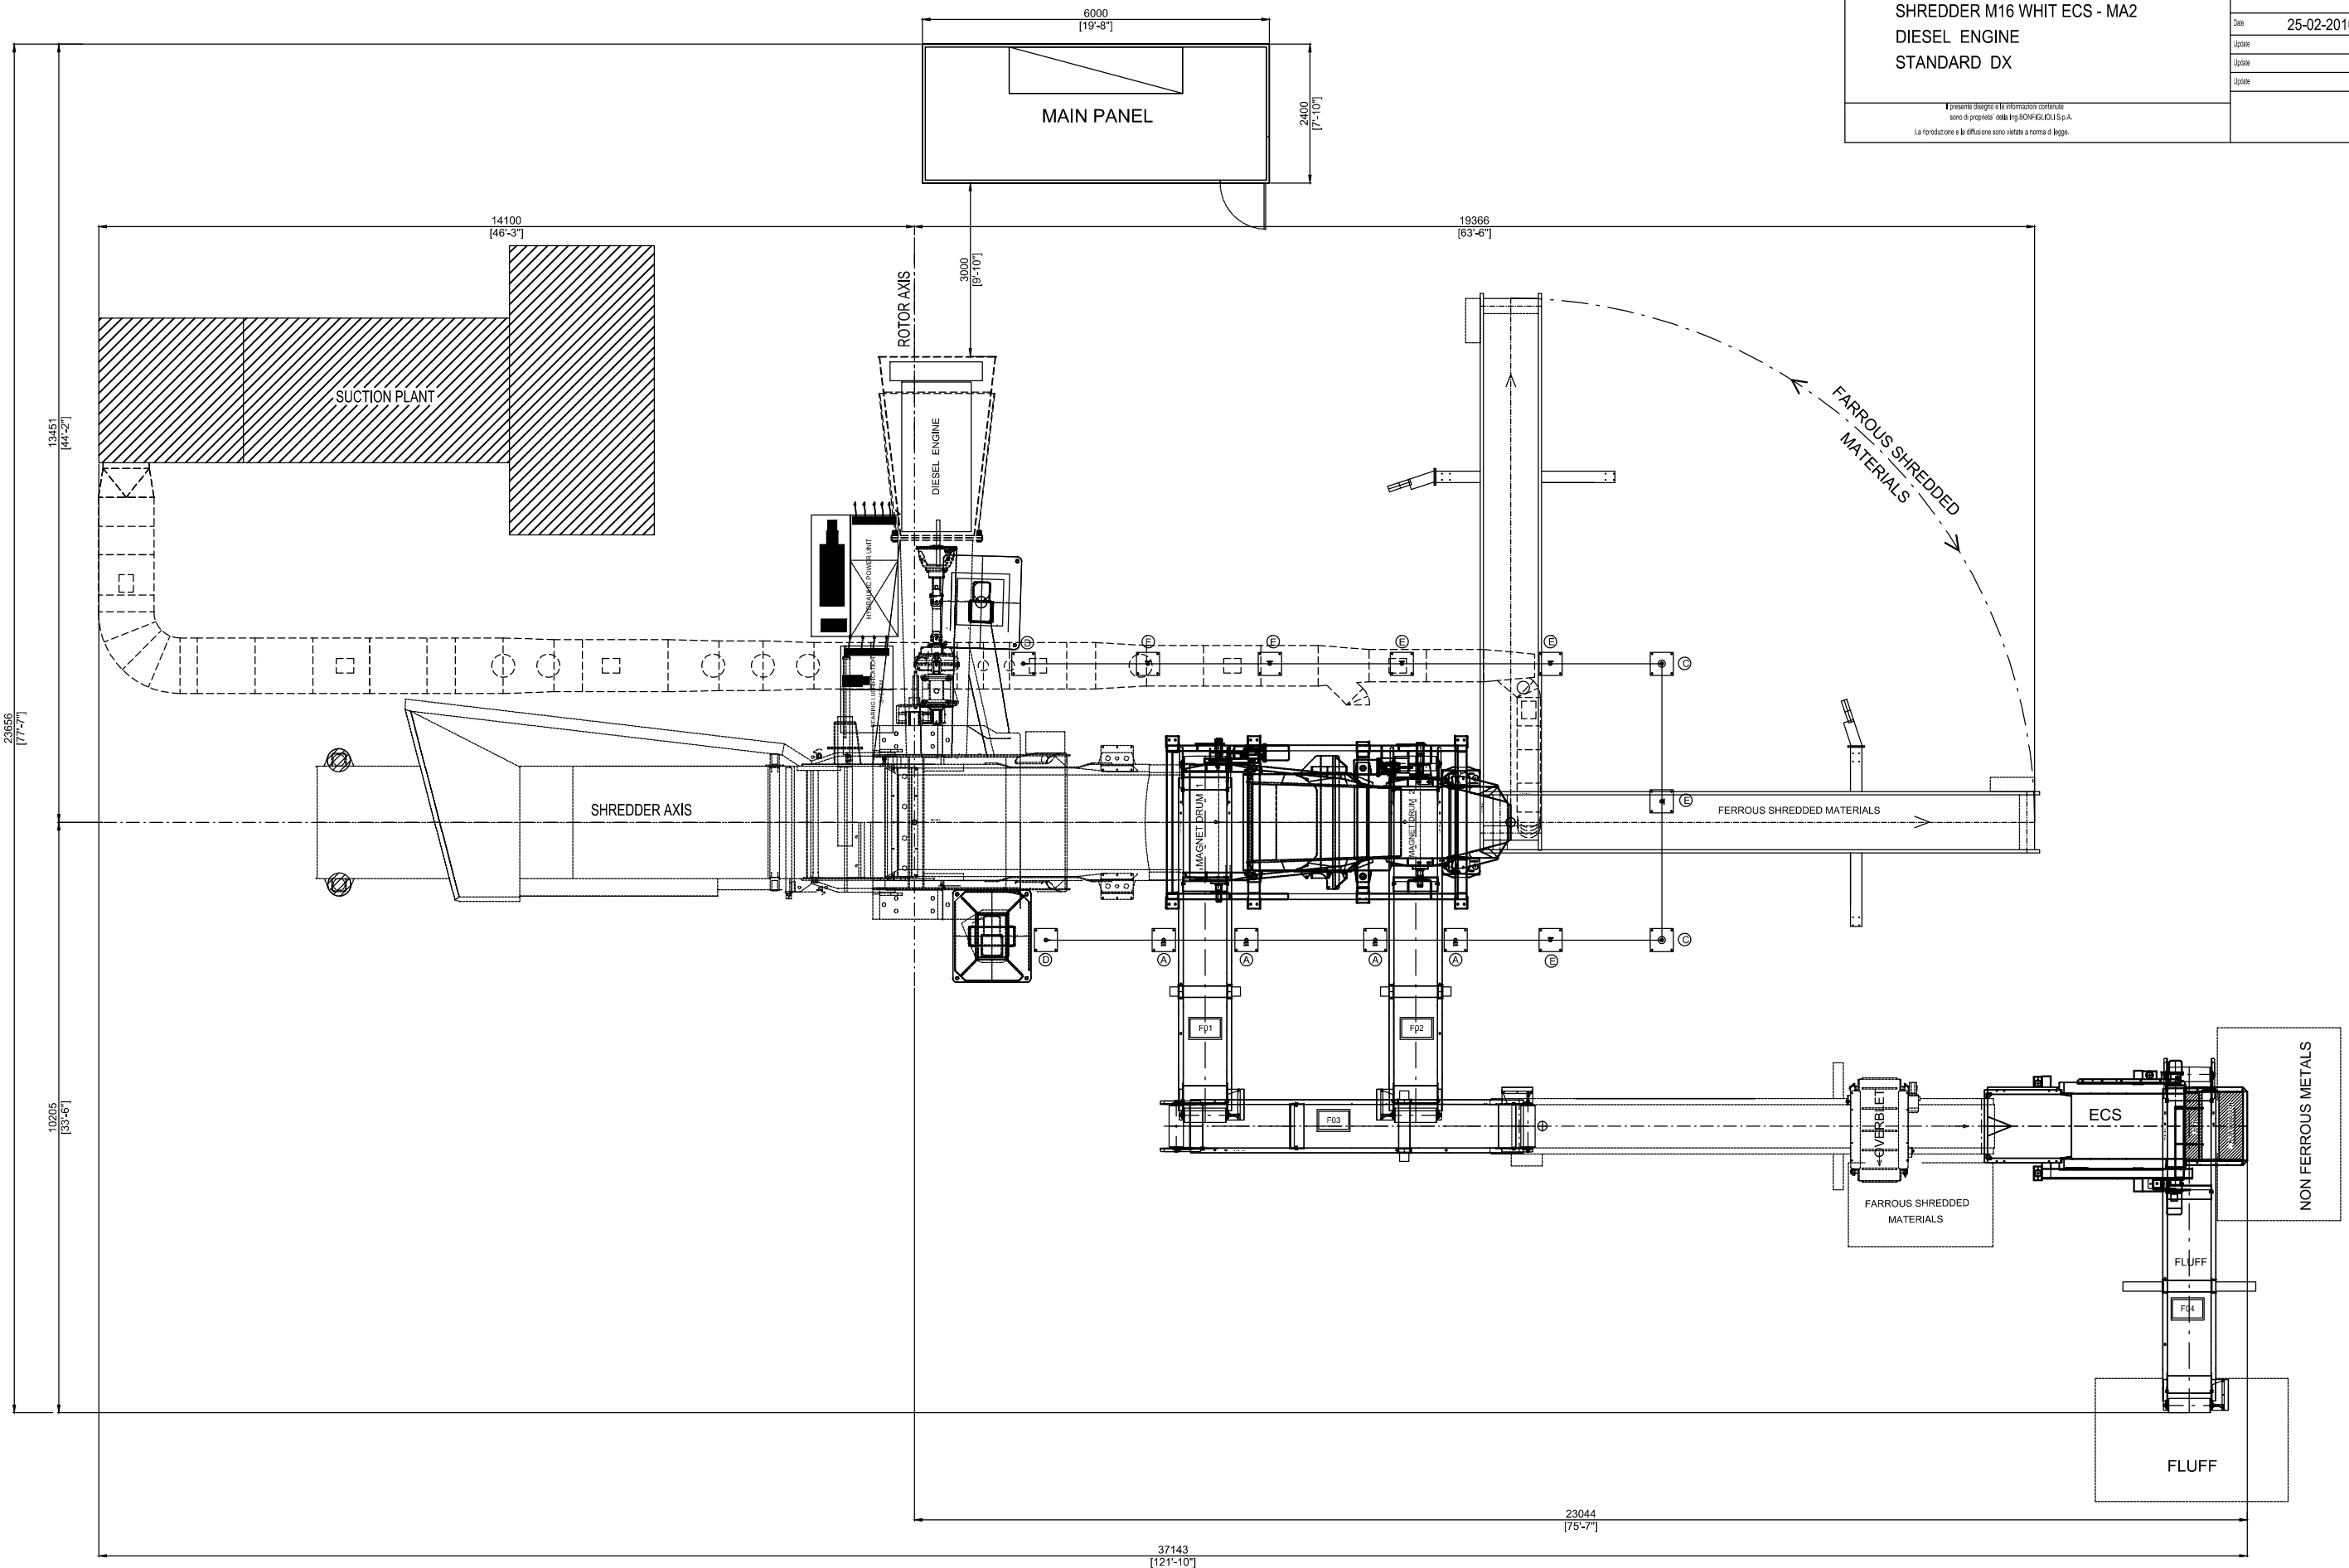

Denominazione	Scale
SHREDDER M16 WHIT ECS - MA2	1:50
DIESEL ENGINE	Data
STANDARD DX	25-02-2016
	Update
	Update
	Update

Il presente disegno e le informazioni contenute sono di proprietà della Ing. BONFIGLIOLI S.p.A. La riproduzione e la diffusione sono vietate a norma di legge.

23044 [75'-7"]

37143 [121'-10"]